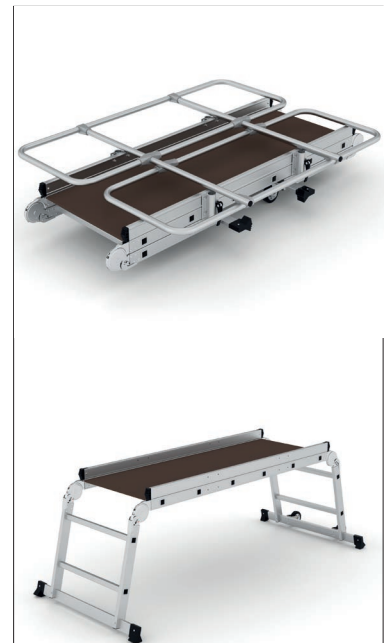

RESCATE

TRABAJOS PROFESIONALES DE USO INTENSIVO

- Plataforma telescópica de 180 x 80 cm con suelo de trabajo antideslizante con agujeros de drenaje.
- Adaptabilidad a desniveles gracias a sus patas telescópicas.
- Muy fácil de plegar y transportar ocupando un mínimo espacio.

14P0042

4+4

m.
0,86

m.
1,65

m.
2,32-2,60

Bajo pedido.

DUAL

TRABAJOS PROFESIONALES DE USO INTENSIVO

- Robusta plataforma de trabajo de aluminio con capacidad de carga máxima de 300 kg.
- Bisagra multiposición B-STEEL.
- Plataforma con suelo trabajo de madera Plywood antideslizante de 156 x 60 cm y 184 x 60 cm.
- Muy fácil de plegar y transportar.
- Posibilidad de una o dos barandillas de seguridad regulables en altura.
- Grados inclinación de subida: 76°.

*Posibilidad de añadirle una o dos barandillas

DUAL TELESCÓPICA

TRABAJOS PROFESIONALES DE USO INTENSIVO

- Robusta plataforma telescópica de trabajo regulable en altura de aluminio con capacidad máxima de 300 kg.
- Bisagra multiposición B-STEEL.
- Plataforma de trabajo de madera Plywood antideslizante de 170 x 60 cm.
- Muy fácil de plegar y transportar.
- Posibilidad de una o dos barandillas de seguridad regulables en altura.
- Grados inclinación de subida: 76°.